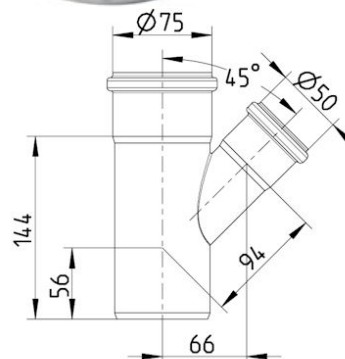

838.050.075 S OBLIQUE BRANCH 45°

-Pipe diameter: Ø75mm. Branch diameter: Ø50mm
-Stainless steel: AISI316L/EN1.4404

Product Codes

EAN: 5705499402384
VVS Number: 160224373
RSK Number: 1550311
NRF Number: 2170786
LVI Number: 0251155

Specification

Angle (°): 45
Length (mm): 144
Material: AISI 316L
Material (EN): EN 1.4404
Outlet Diameter (mm): 75
Type: Branches
Weight (kg): 0,48

Approvals

NO - 0692-16

SE - SITAC 4423/90-17

FR - DTA 14.1/12-1811*V2 EuroPipe

AUS - WMKT00204 - 18B

DK - VA 2.12/19349-19

DE - LGA Certificate 57214035 a

MARINE - R4547 NATO CODIFICATION SYSTEM

Bureau Veritas, 02375-H0

Lloyds Register 92-00041 (E7)

RU - 0212322 Pipes-18

ABS - 18-LD1716353-PDA

DNVGL - TAP0000023-rev2

PL - Hygienic Certificate - All products

RINA -MAC285119XG EuroPipe

RS - 19.10097.262

Achilles Certificate - 25316-20

KR - Type Approval CPH42135-PE001

UR - 1055745

BLÜCHER®

A WATTS Brand